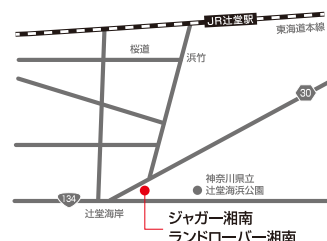

ひときわ目を引くシルエット、美しい
プロポーション、独創的なデザイン。
DISCOVERY SPORT。

DEFENDER

先代モデルの魅力はそのままに、
堅牢性をさらに向上させた、
21世紀のDEFENDER。

●お問い合わせは、下記ディーラーまで。

ジャガー湘南 / ランドローバー湘南

ジャガー・ランドローバーアプローブド湘南

☎ 0467-39-5517
茅ヶ崎市汐見台2-22

☎ 0466-54-7550
藤沢市亀井野3277